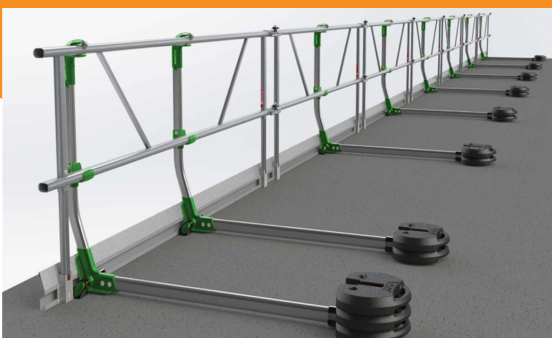

Vermietung

Wir vermieten tage- oder wochenweise

Kran Balancer

Für hohe Präzision beim Setzen von Elementen bis 5 Tonnen mit ferngesteuerter Positionierung.

- ✓ Pauschal CHF 500.– pro Einsatz
- ✓ Inklusive eine Woche Miete
- ✓ Jede weitere Woche CHF 300.–

Absturzsicherung

Temporäres Schutzgeländer aus stabilen Aluminiumprofilen mit einem max. Stützenabstand von 2.8m, mit Bortbrett auch auf Dachflächen ohne Attika einsetzbar, bis max. 10° Dachneigung.

- ✓ Pauschal CHF 500.– pro Einsatz
- ✓ Inklusive eine Woche Miete
- ✓ Jede weitere Woche CHF 300.–

Rollgerüst

Vielseitiges Fahrgerüst für jeden Einsatzzweck innen und aussen.

- ✓ Pauschal CHF 700.– pro Einsatz
- ✓ Inklusive eine Woche Miete
- ✓ Jede weitere Woche CHF 300.–

Interessiert?

Urs Kälin beantwortet gerne ihre Fragen oder nimmt ihren Auftrag entgegen.